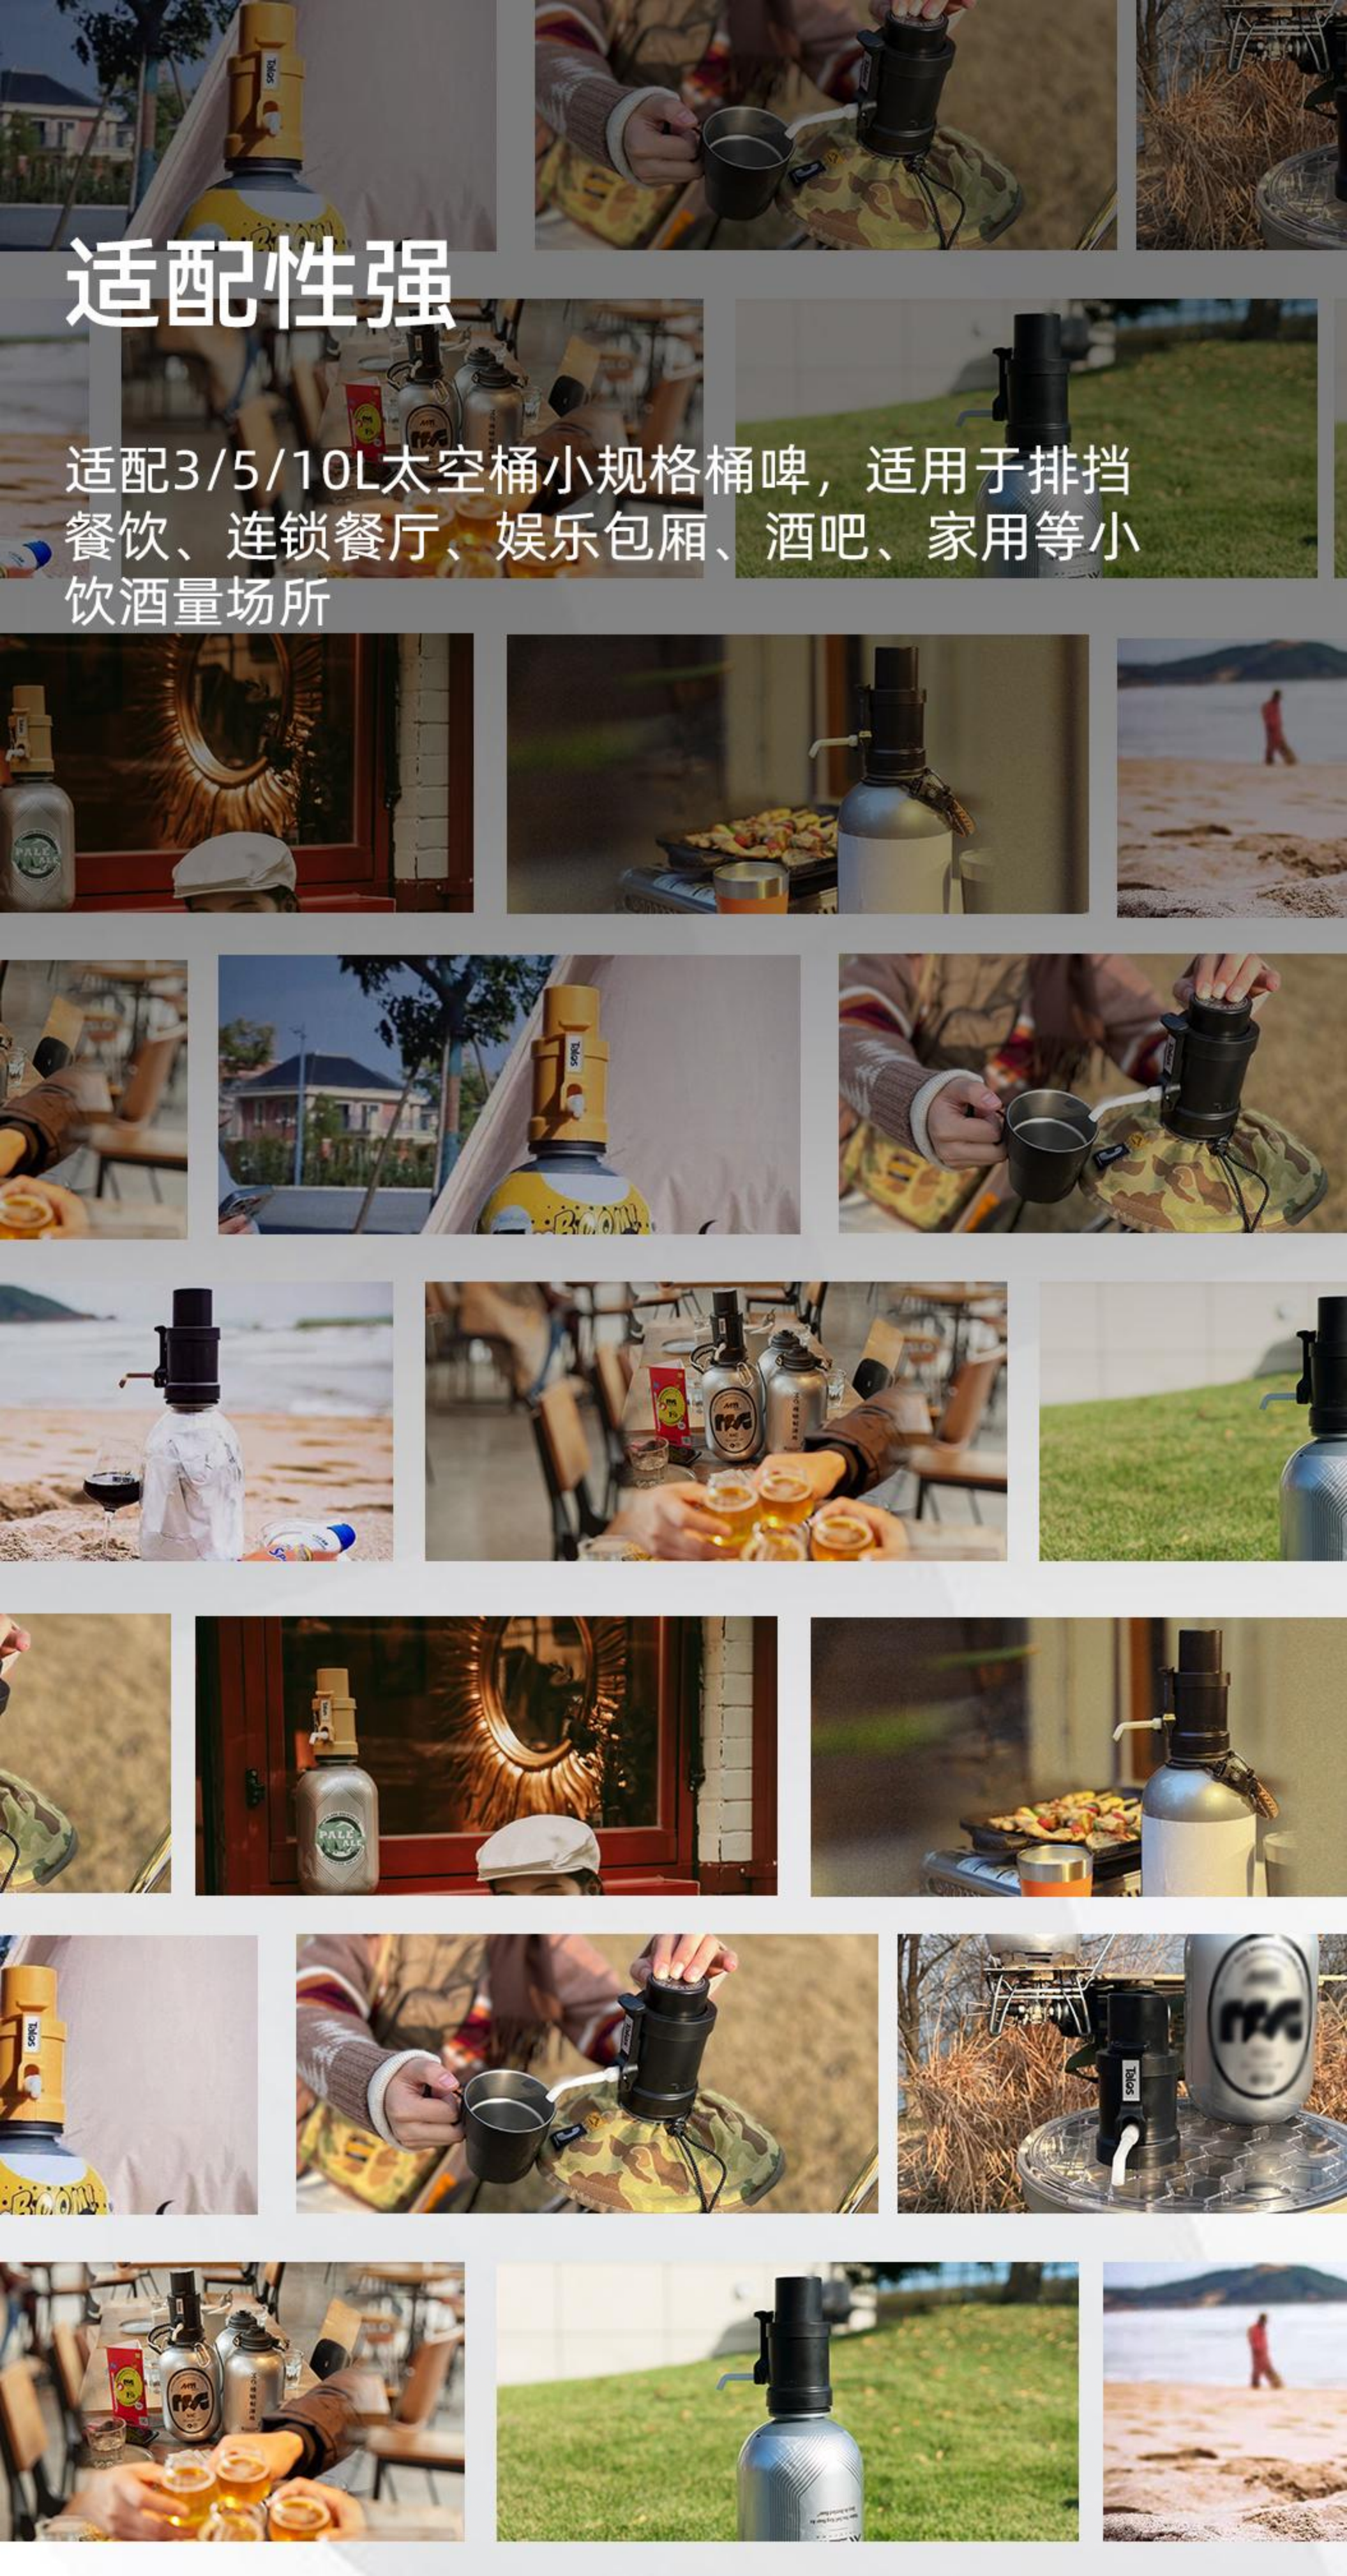

适配性强

适配3/5/10L太空桶小规格桶啤，适用于排挡
餐饮、连锁餐厅、娱乐包厢、酒吧、家用等小
饮酒量场所