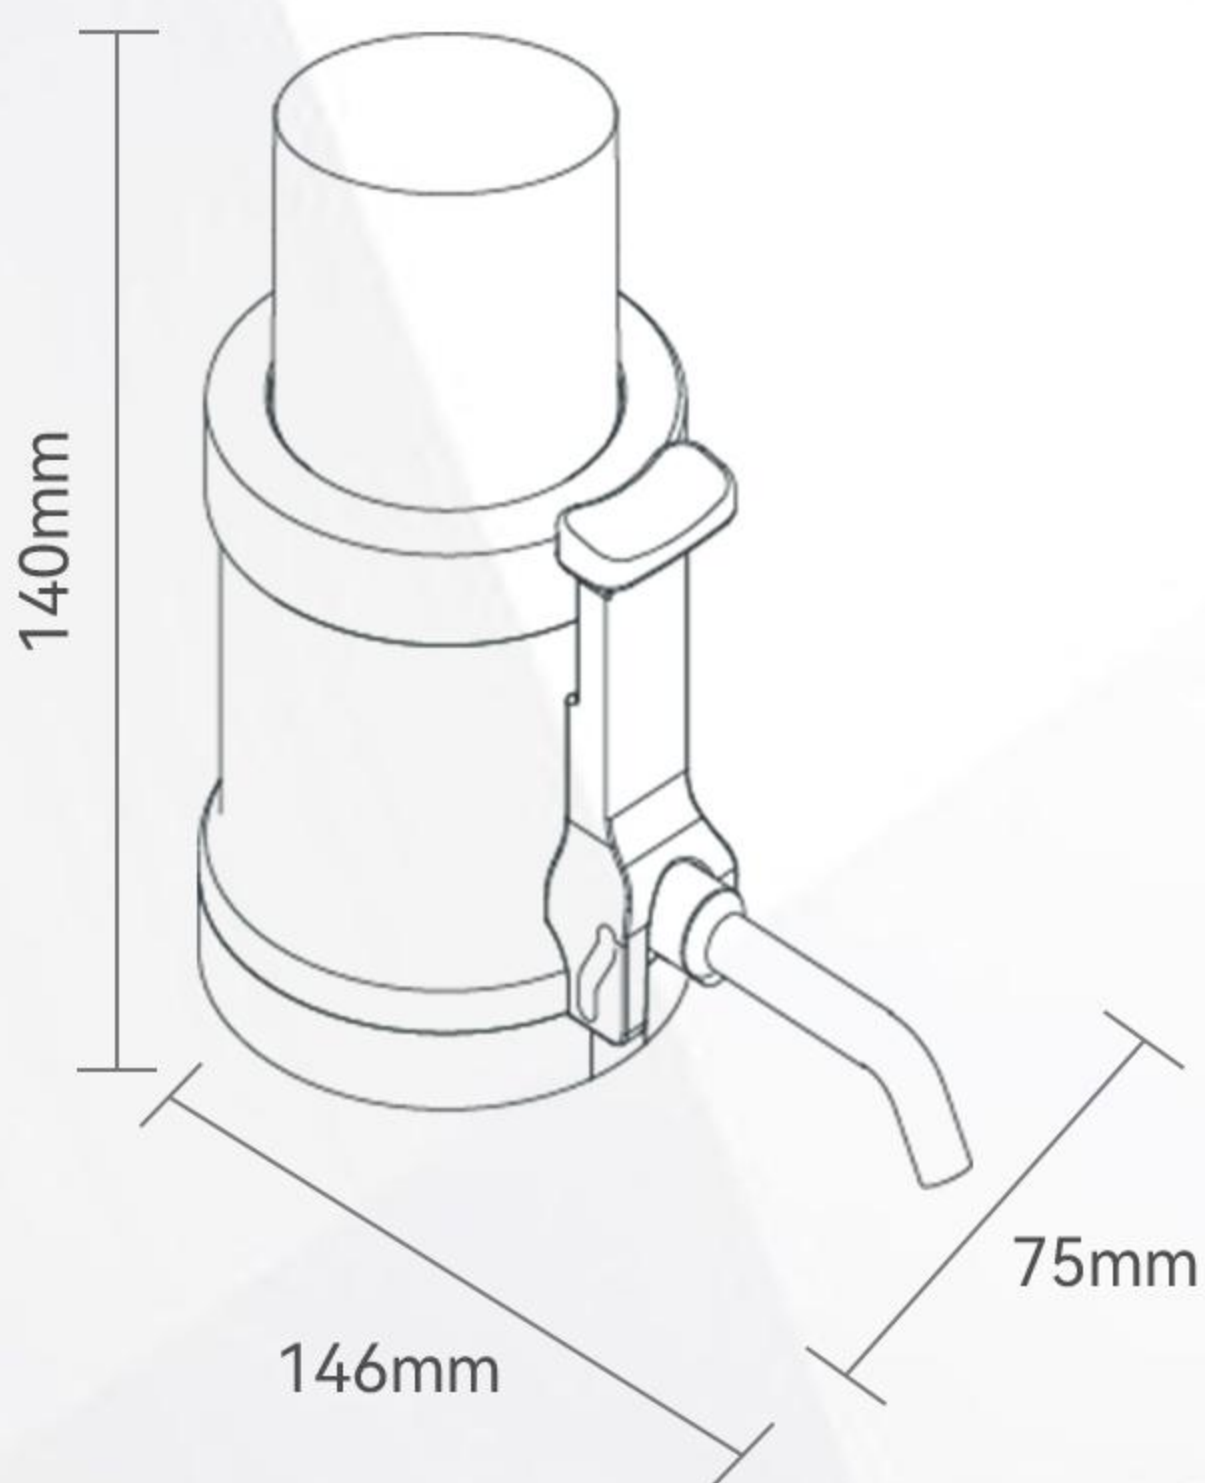

产品参数

名称 塔罗斯-迷你打酒器

编号 1119401

类型 塑料打酒器

颜色 黄/黑

净重 0.15kg

产品尺寸 14.6cm L x 7.5cm W x 14cm H

材质 ABS

适配 塔罗斯-3/5/10L太空桶

毛重 0.20kg

外箱尺寸 9cm L x 8cm W x 14.5cm H