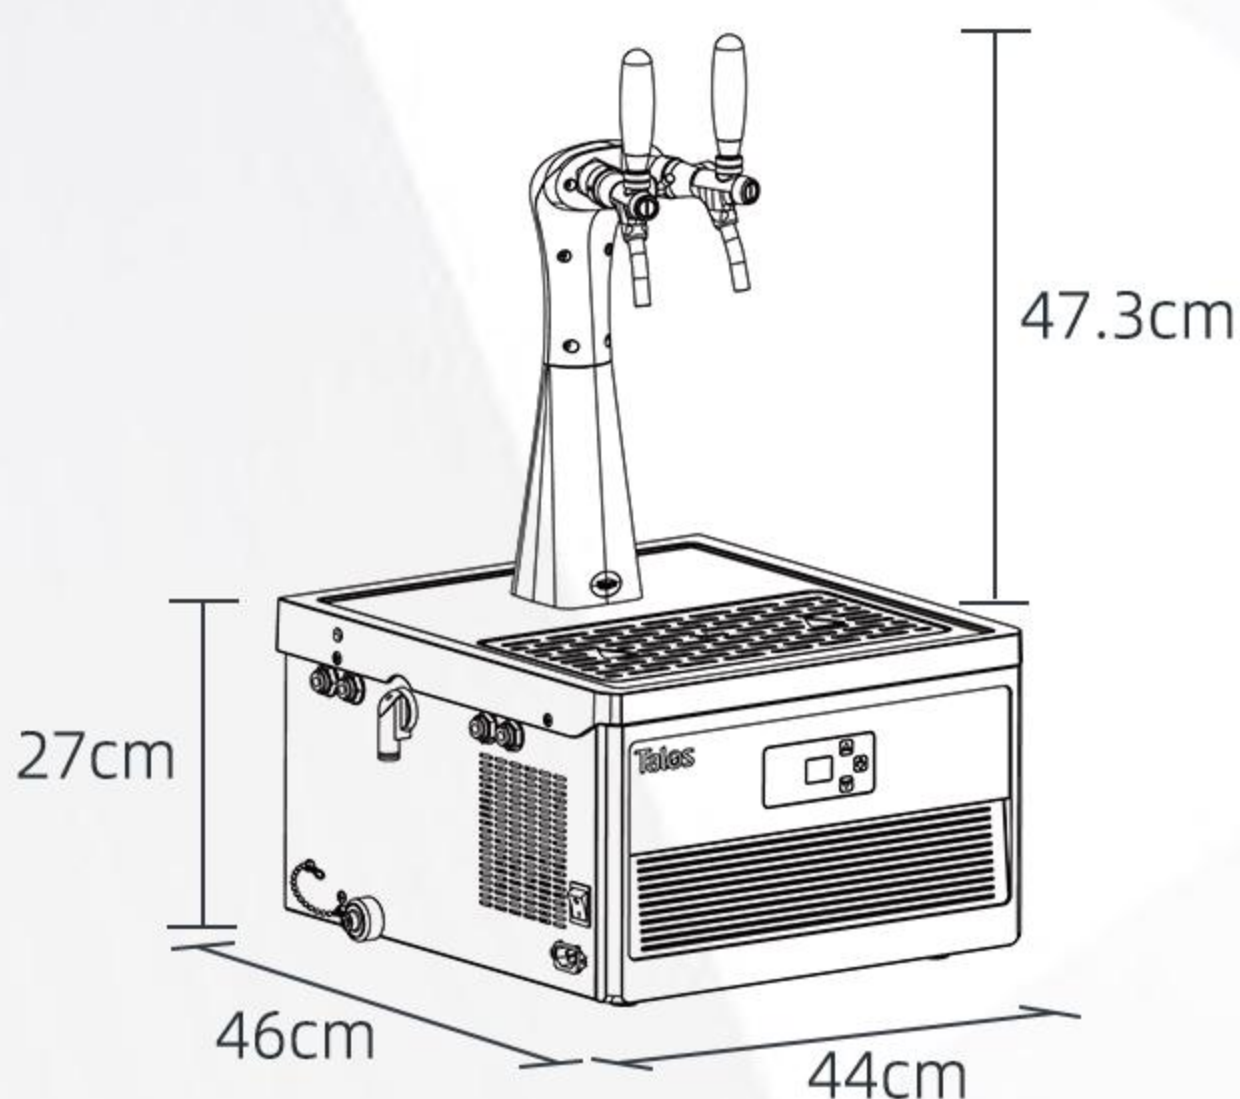

无气泵款：

可匹配钢桶使用，配置更灵活

产品参数(一头)

编号	1081251 (有气泵) / 1081253 (无气泵)
电压(V)	220~230
频率(Hz)	50
功率(W)	220
电流(A)	1.5
压缩机(Hp)	1/4
制冷剂	R134a/140
容积(L)	12
管数	1/2
储冰量(Kg)	4~5
制冷方式	水冷
温控类型	电子
进口气泵压力(bar)	2 (开) ~2.5 (关) / 无
表面颜色	黑色
出酒温度(°C)	3-7 3-7
外形尺寸	44cm Lx46cm Wx27cm H
净重(Kg)	22 / 20.5
25°C环温连续出酒量(L)	30
酒管外圈尺寸(cm)	1350
酒管内圈尺寸(cm)	1220

产品参数(两头)

编号	1081252 (有气泵) / 1081254 (无气泵)
电压(V)	220~230
频率(Hz)	50
功率(W)	220
电流(A)	1.5
压缩机(Hp)	1/4
制冷剂	R134a/140
容积(L)	12
管数	1/2
储冰量(Kg)	4~5
制冷方式	水冷
温控类型	电子
进口气泵压力(bar)	2 (开) ~2.5 (关) / 无
表面颜色	黑色
出酒温度(°C)	3-7 3-7
外形尺寸	44cm Lx46cm Wx27cm H
净重(Kg)	23 / 21.5
25°C环温连续出酒量(L)	30
酒管外圈尺寸(cm)	1350
酒管内圈尺寸(cm)	1220