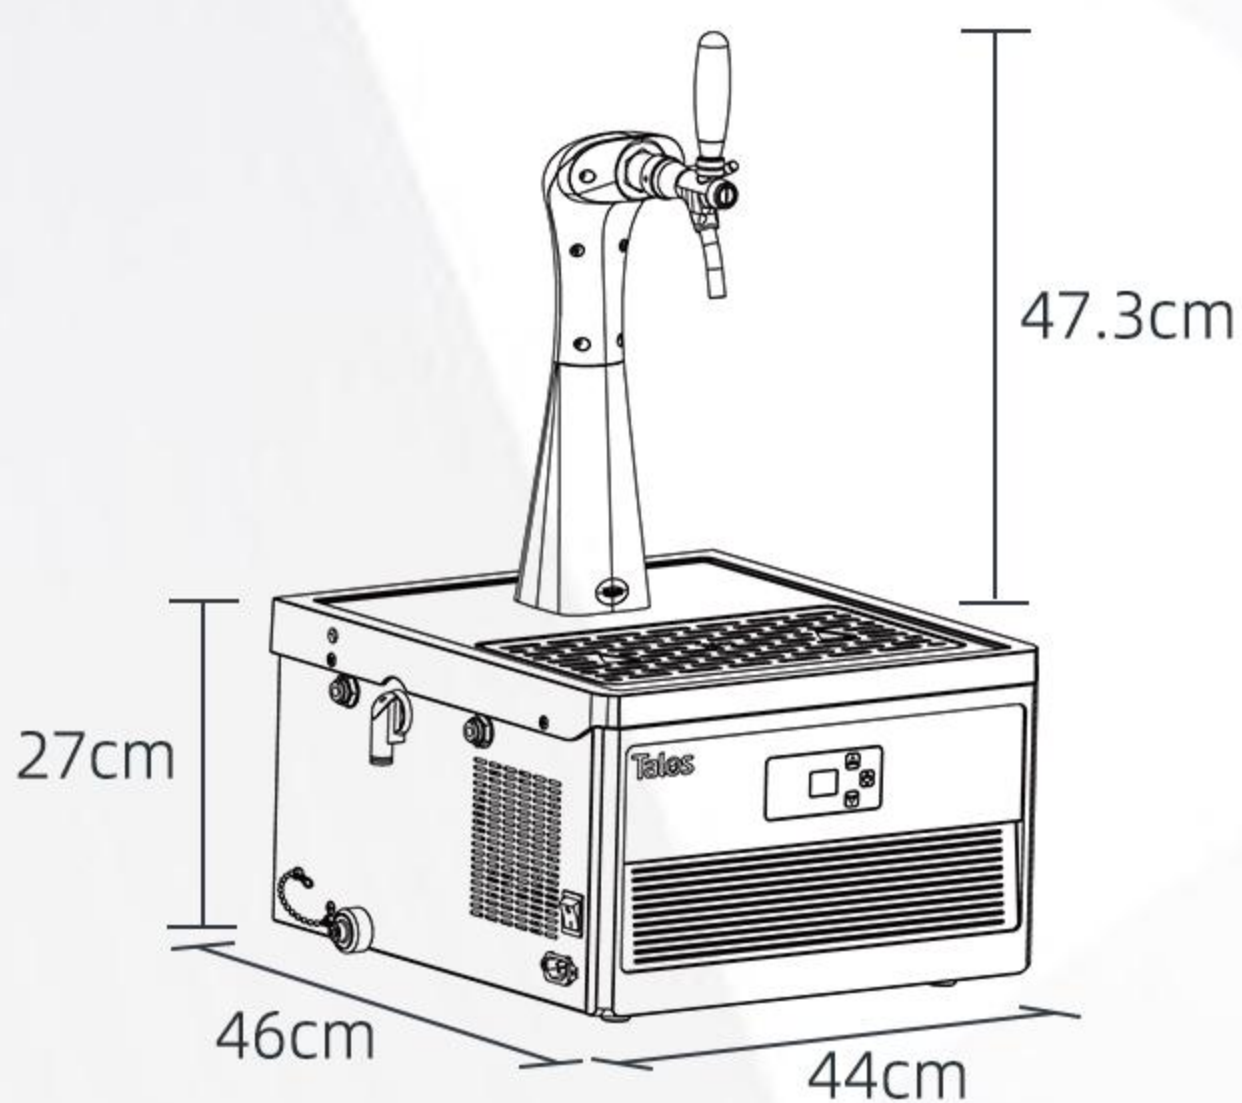

无气泵款：

可匹配钢桶使用，配置更灵活

产品参数(一头)

编号	1081251 (有气泵) / 1081253 (无气泵)
电压(V)	220~230
频率(Hz)	50
功率(W)	220
电流(A)	1.5
压缩机(Hp)	1/4
制冷剂	R134a/140
容积(L)	12
管数	1/2
储冰量(Kg)	4~5
制冷方式	水冷
温控类型	电子
进口气泵压力(bar)	2 (开) ~2.5 (关) / 无
表面颜色	黑色
出酒温度(°C)	3-7 3-7
外形尺寸	44cm Lx46cm Wx27cm H
净重(Kg)	22 / 20.5
25°C环温连续出酒量(L)	30
酒管外圈尺寸(cm)	1350
酒管内圈尺寸(cm)	1220

产品参数(两头)

编号	1081252 (有气泵) / 1081254 (无气泵)
电压(V)	220~230
频率(Hz)	50
功率(W)	220
电流(A)	1.5
压缩机(Hp)	1/4
制冷剂	R134a/140
容积(L)	12
管数	1/2
储冰量(Kg)	4~5
制冷方式	水冷
温控类型	电子
进口气泵压力(bar)	2 (开) ~2.5 (关) / 无
表面颜色	黑色
出酒温度(°C)	3-7 3-7
外形尺寸	44cm Lx46cm Wx27cm H
净重(Kg)	23 / 21.5
25°C环温连续出酒量(L)	30
酒管外圈尺寸(cm)	1350
酒管内圈尺寸(cm)	1220