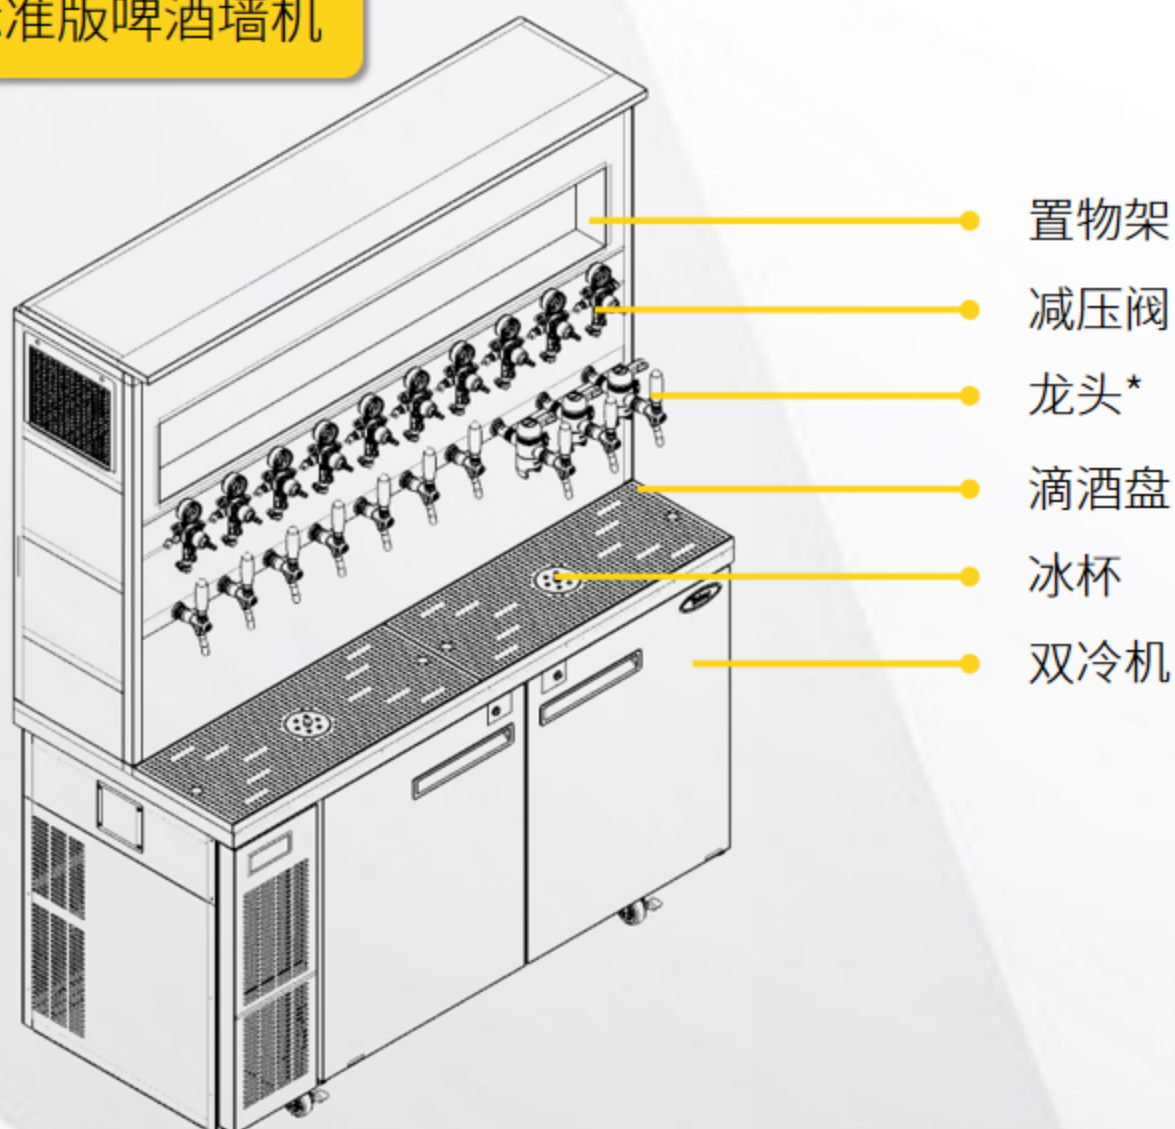

专业酒墙需要配备单独冷库，占地面积大，租赁成本高，建设成本高

专业酒墙受场地制约

专业酒墙需根据场地实际情况定制，极易受限，不是所有墙面都可以改造成酒墙

配件繁多安装复杂

传统分发设备部件几十样，专业人员安装都需要花费2个小时，对于新手小白很不友好

产品特点

*标准版啤酒墙机

一体化机型

集成化设计，一机购齐全部配件，无需组装，一台机器，就能轻松开店

双制冷系统

风冷+水冷,极速双循环制冷系统，制冷效果提升40%

冷柜大容量

可囤酒8-15桶，无需冷库，节约成本

支持连续打酒

大水箱容积大储冰量，支持高峰期连续打酒

支持移动

配置万向脚轮，方便室内布置移动，省心省力

产品结构

升级版啤酒墙机

标准版啤酒墙机

*酒标：酒标图形可定制，背景灯颜色可选

*龙头：可选标准龙头/美标龙头/太空桶灌装龙头/等压灌装龙头

定制机型 随心选配

*顶配版啤酒墙机

产品配置		标准款			升级款		
		8头	10头	12头	8头	10头	12头
基础配置	双冷机	8桶	11桶	15桶	8桶	11桶	15桶
	滴酒盘	1组	2组	2组	1组	2组	2组
	冰杯	1个	2个	2个	1个	2个	2个
	减压阀	8个	10个	12个	8个	10个	12个
	龙头	8个	10个	12个	8个	10个	12个
选购配件	消沫器	/	/	/	8个	10个	12个
	酒标	/	/	/	8个	10个	12个
	背景灯 (颜色可选)	/	/	/	有	有	有