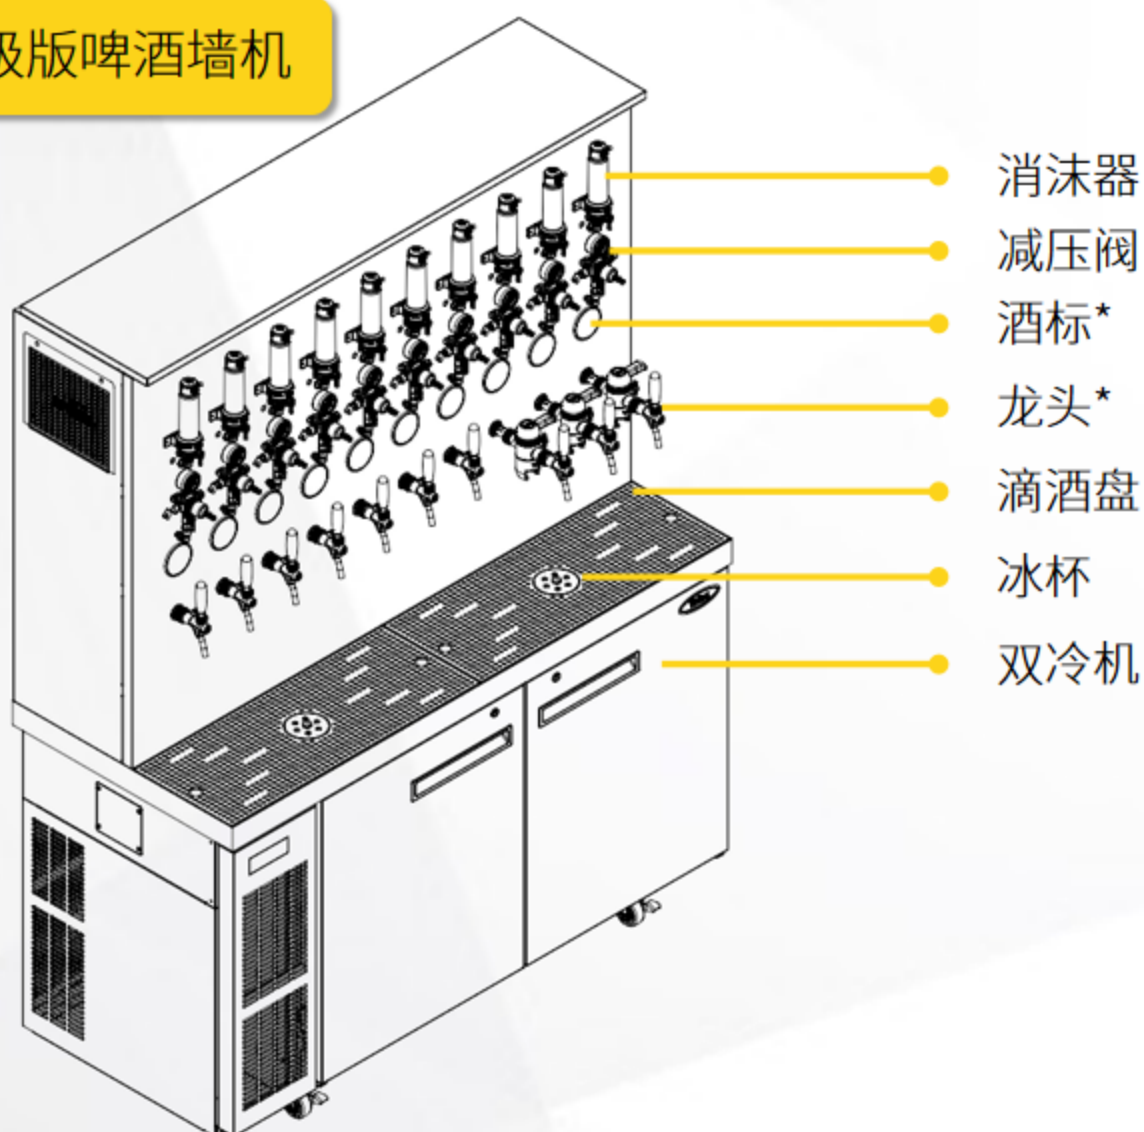

专业酒墙需要配备单独冷库，占地面积大，租赁成本高，建设成本高

专业酒墙受场地制约

专业酒墙需根据场地实际情况定制，极易受限，不是所有墙面都可以改造成酒墙

配件繁多安装复杂

传统分发设备部件几十样，专业人员安装都需要花费2个小时，对于新手小白很不友好

产品特点

*标准版啤酒墙机

一体化机型

集成化设计，一机购齐全部配件，无需组装，一台机器，就能轻松开店

双制冷系统

风冷+水冷,极速双循环制冷系统，制冷效果提升40%

冷柜大容量

可囤酒8-15桶，无需冷库，节约成本

支持连续打酒

大水箱容积大储冰量，支持高峰期连续打酒

支持移动

配置万向脚轮，方便室内布置移动，省心省力

产品结构

升级版啤酒墙机

标准版啤酒墙机

*酒标：酒标图形可定制，背景灯颜色可选

*龙头：可选标准龙头/美标龙头/太空桶灌装龙头/等压灌装龙头

定制机型 随心选配

*顶配版啤酒墙机

产品配置		标准款			升级款		
		8头	10头	12头	8头	10头	12头
基础配置	双冷机	8桶	11桶	15桶	8桶	11桶	15桶
	滴酒盘	1组	2组	2组	1组	2组	2组
	冰杯	1个	2个	2个	1个	2个	2个
	减压阀	8个	10个	12个	8个	10个	12个
	龙头	8个	10个	12个	8个	10个	12个
选购配件	消沫器	/	/	/	8个	10个	12个
	酒标	/	/	/	8个	10个	12个
	背景灯 (颜色可选)	/	/	/	有	有	有