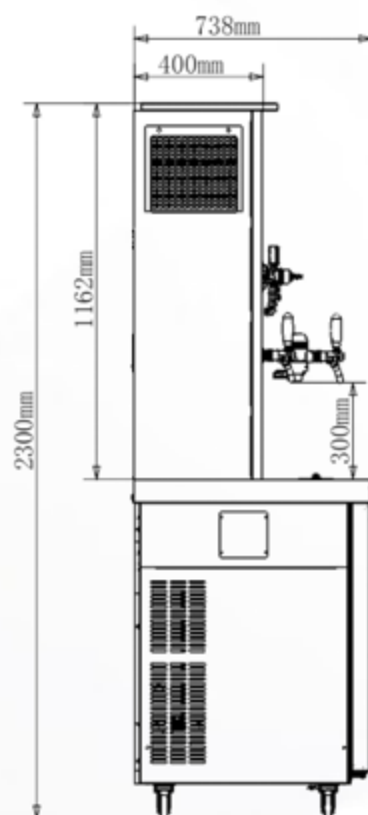

产品配置		标准款			升级款		
		8头	10头	12头	8头	10头	12头
基础配置	双冷机	8桶	11桶	15桶	8桶	11桶	15桶
	滴酒盘	1组	2组	2组	1组	2组	2组
	冰杯	1个	2个	2个	1个	2个	2个
	减压阀	8个	10个	12个	8个	10个	12个
	龙头	8个	10个	12个	8个	10个	12个
选购配件	消沫器	/	/	/	8个	10个	12个
	酒标	/	/	/	8个	10个	12个
	背景灯 (颜色可选)	/	/	/	有	有	有

高端服务 整机定制

支持定制化设计：

机身长度

机身颜色

啤酒墙机-8头标准款

参考参数

图号	1080819
产品尺寸	1413*738*2300mm
最大支持龙头数量	8
最大支持减压阀数量	8
可放20L美标桶数	8
制冷方式	水冷+风冷
水箱容积(L)	90L
25°C环温连续出酒量(L)	190L
温控类型	机械温控+电子温控
表面颜色	本色+黑色

啤酒墙机-10头标准款

参考参数

图号	1081119
产品尺寸	1680*738*2300mm
最大支持龙头数量	10
最大支持减压阀数量	10
可放20L美标桶数	11
制冷方式	水冷+风冷
水箱容积(L)	115L
25°C环温连续出酒量(L)	220L
温控类型	机械温控+电子温控
表面颜色	本色+黑色

啤酒墙机-12头标准款

参考参数

图号	1081519
产品尺寸	2085*738*2300mm
最大支持龙头数量	12
最大支持减压阀数量	12
可放20L美标桶数	15
制冷方式	水冷+风冷
水箱容积(L)	130L
25°C环温连续出酒量(L)	290L
温控类型	机械温控+电子温控
表面颜色	本色+黑色