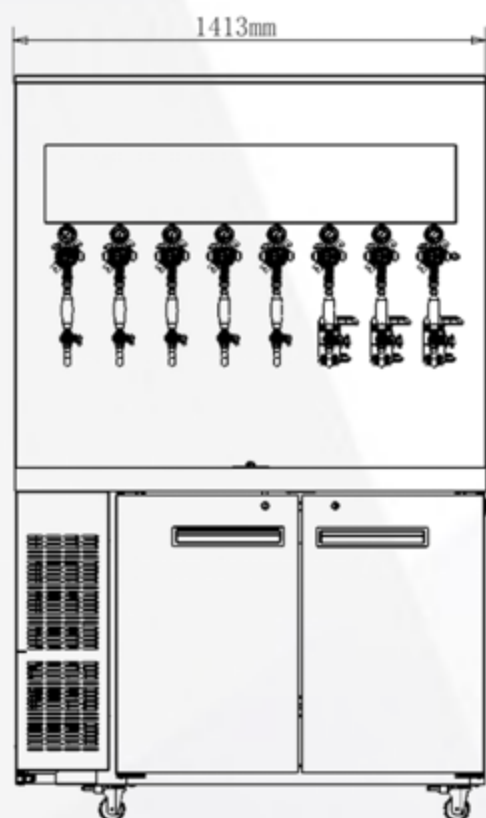

啤酒墙机-8头标准款

参考参数

图号	1080819
产品尺寸	1413*738*2300mm
最大支持龙头数量	8
最大支持减压阀数量	8
可放20L美标桶数	8
制冷方式	水冷+风冷
水箱容积(L)	90L
25°C环温连续出酒量(L)	190L
温控类型	机械温控+电子温控
表面颜色	本色+黑色