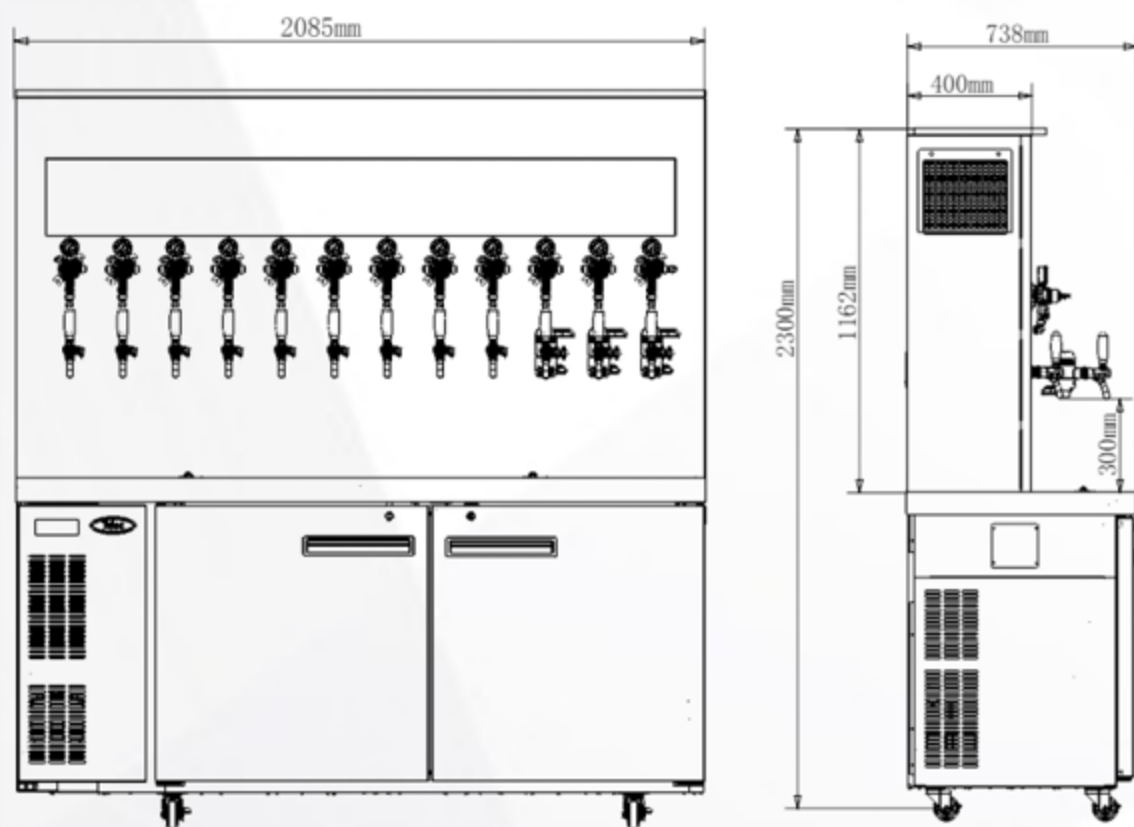

啤酒墙机-12头标准款

参考参数

图号	1081519
产品尺寸	2085*738*2300mm
最大支持龙头数量	12
最大支持减压阀数量	12
可放20L美标桶数	15
制冷方式	水冷+风冷
水箱容积(L)	130L
25°C环温连续出酒量(L)	290L
温控类型	机械温控+电子温控
表面颜色	本色+黑色