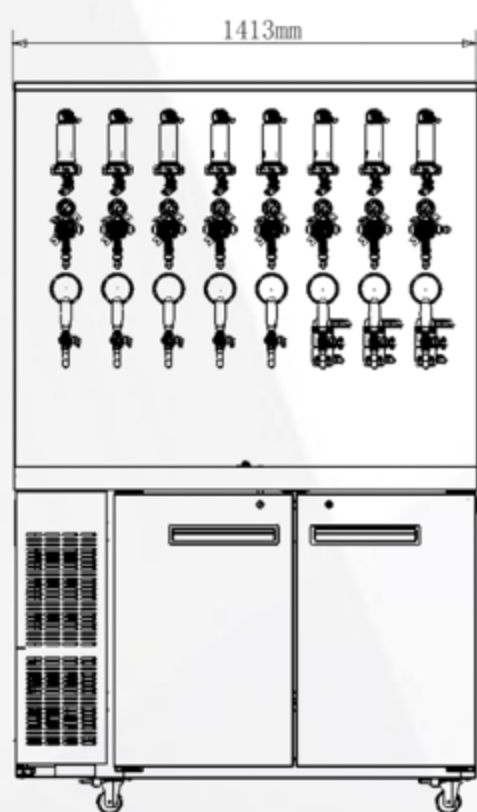

啤酒墙机-8头升级款

参考参数

图号	1080829
产品尺寸	1413*738*2300mm
最大支持龙头数量	8
最大支持减压阀数量	8
可放20L美标桶数	8
制冷方式	水冷+风冷
水箱容积(L)	90L
25°C环温连续出酒量(L)	190L
温控类型	机械温控+电子温控
表面颜色	本色+黑色