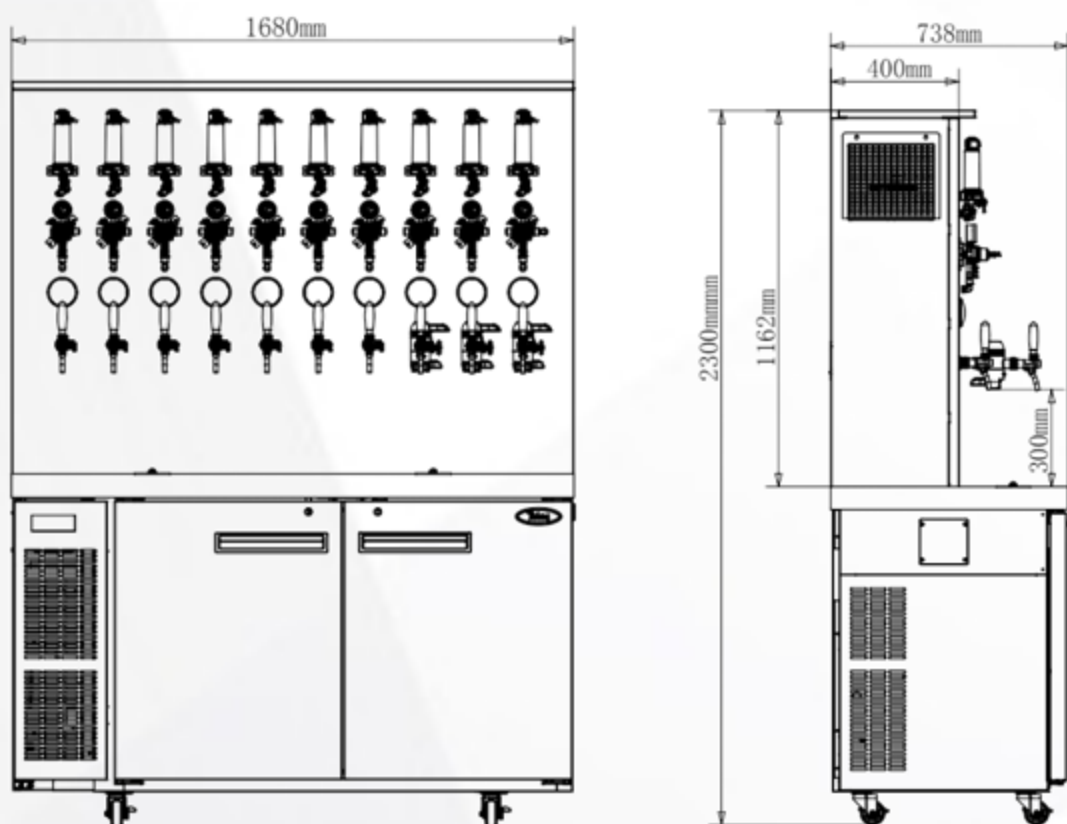

啤酒墙机-8头升级款

参考参数

图号	1080829
产品尺寸	1413*738*2300mm
最大支持龙头数量	8
最大支持减压阀数量	8
可放20L美标桶数	8
制冷方式	水冷+风冷
水箱容积(L)	90L
25°C环温连续出酒量(L)	190L
温控类型	机械温控+电子温控
表面颜色	本色+黑色

啤酒墙机-10头升级款

参考参数

图号	1081129
产品尺寸	1680*738*2300mm
最大支持龙头数量	10
最大支持减压阀数量	10
可放20L美标桶数	11
制冷方式	水冷+风冷
水箱容积(L)	115L
25°C环温连续出酒量(L)	220L
温控类型	机械温控+电子温控
表面颜色	本色+黑色

啤酒墙机-12头升级款

参考参数

图号	1081529
产品尺寸	2085*738*2300mm
最大支持龙头数量	12
最大支持减压阀数量	12
可放20L美标桶数	15
制冷方式	水冷+风冷
水箱容积(L)	130L
25°C环温连续出酒量(L)	290L
温控类型	机械温控+电子温控
表面颜色	本色+黑色

Talos 塔罗斯

塔罗斯科技股份有限公司

浙江省玉环市沙门滨港工业园区 邮编: 317606

全国服务热线: 400 9921 800 电话: 0576-8735 9830 传真: 0576-8749 3876