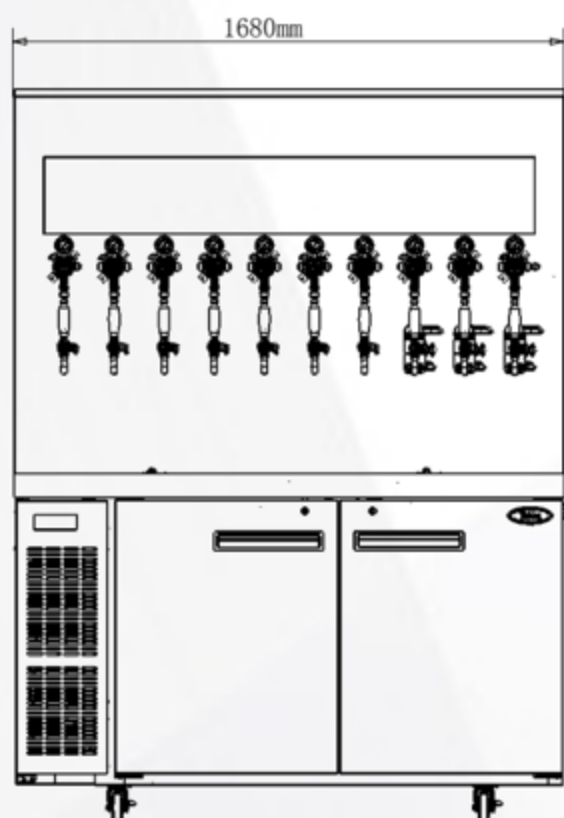

啤酒墙机-10头标准款

参考参数

图号	1081119
产品尺寸	1680*738*2300mm
最大支持龙头数量	10
最大支持减压阀数量	10
可放20L美标桶数	11
制冷方式	水冷+风冷
水箱容积(L)	115L
25°C环温连续出酒量(L)	220L
温控类型	机械温控+电子温控
表面颜色	本色+黑色