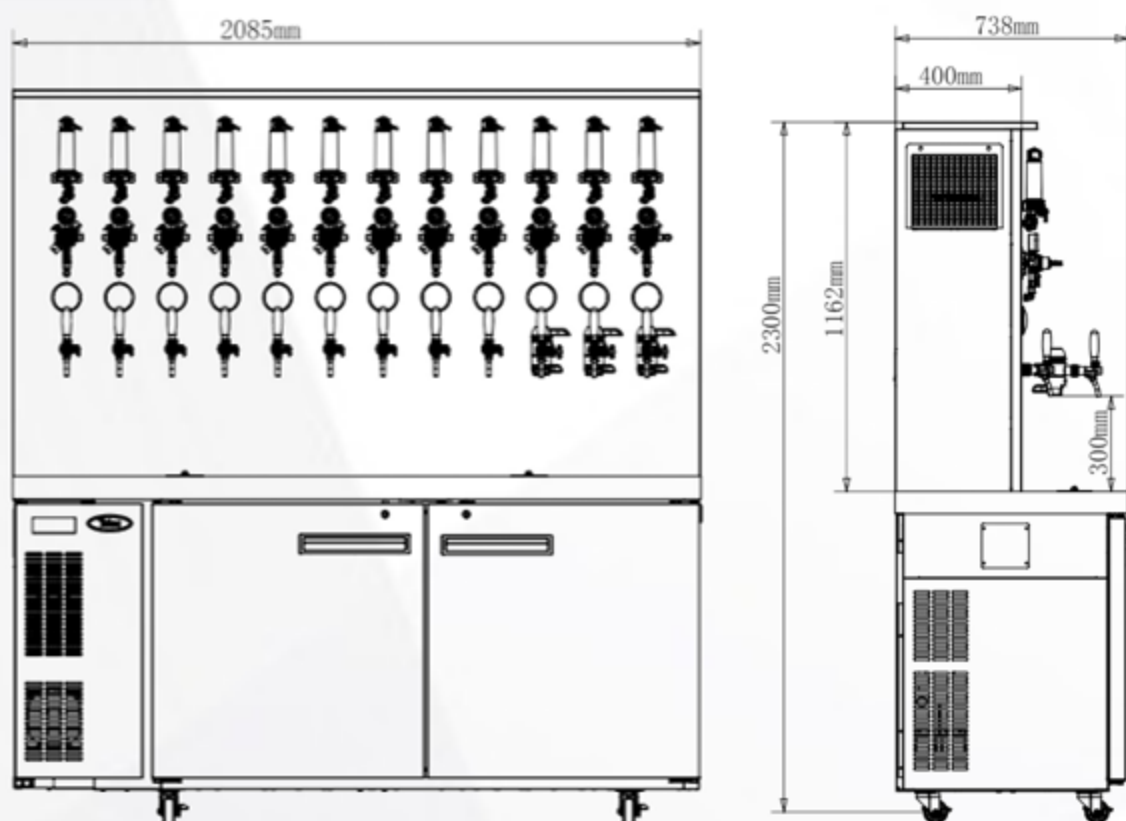

啤酒墙机-8头升级款

参考参数

图号	1080829
产品尺寸	1413*738*2300mm
最大支持龙头数量	8
最大支持减压阀数量	8
可放20L美标桶数	8
制冷方式	水冷+风冷
水箱容积(L)	90L
25°C环温连续出酒量(L)	190L
温控类型	机械温控+电子温控
表面颜色	本色+黑色

啤酒墙机-10头升级款

参考参数

图号	1081129
产品尺寸	1680*738*2300mm
最大支持龙头数量	10
最大支持减压阀数量	10
可放20L美标桶数	11
制冷方式	水冷+风冷
水箱容积(L)	115L
25°C环温连续出酒量(L)	220L
温控类型	机械温控+电子温控
表面颜色	本色+黑色

啤酒墙机-12头升级款

参考参数

图号	1081529
产品尺寸	2085*738*2300mm
最大支持龙头数量	12
最大支持减压阀数量	12
可放20L美标桶数	15
制冷方式	水冷+风冷
水箱容积(L)	130L
25°C环温连续出酒量(L)	290L
温控类型	机械温控+电子温控
表面颜色	本色+黑色

Talos 塔罗斯

塔罗斯科技股份有限公司

浙江省玉环市沙门滨港工业园区 邮编: 317606

全国服务热线: 400 9921 800 电话: 0576-8735 9830 传真: 0576-8749 3876