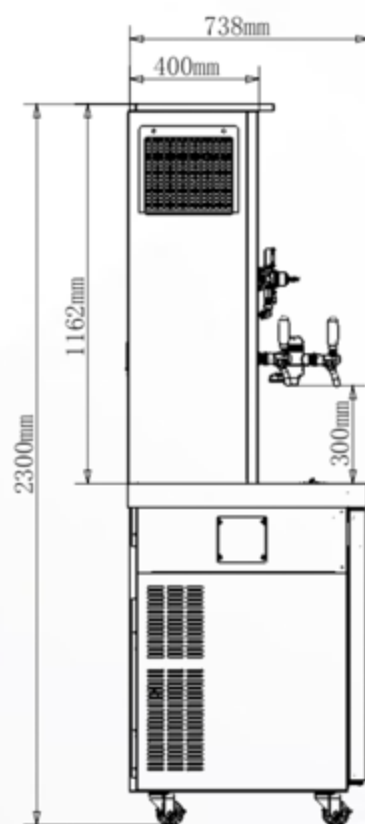

产品配置		标准款			升级款		
		8头	10头	12头	8头	10头	12头
基础配置	双冷机	8桶	11桶	15桶	8桶	11桶	15桶
	滴酒盘	1组	2组	2组	1组	2组	2组
	冰杯	1个	2个	2个	1个	2个	2个
	减压阀	8个	10个	12个	8个	10个	12个
	龙头	8个	10个	12个	8个	10个	12个
选购配件	消沫器	/	/	/	8个	10个	12个
	酒标	/	/	/	8个	10个	12个
	背景灯 (颜色可选)	/	/	/	有	有	有

高端服务 整机定制

支持定制化设计：

机身长度

机身颜色

啤酒墙机-8头标准款

参考参数

图号	1080819
产品尺寸	1413*738*2300mm
最大支持龙头数量	8
最大支持减压阀数量	8
可放20L美标桶数	8
制冷方式	水冷+风冷
水箱容积(L)	90L
25°C环温连续出酒量(L)	190L
温控类型	机械温控+电子温控
表面颜色	本色+黑色

啤酒墙机-10头标准款

参考参数

图号	1081119
产品尺寸	1680*738*2300mm
最大支持龙头数量	10
最大支持减压阀数量	10
可放20L美标桶数	11
制冷方式	水冷+风冷
水箱容积(L)	115L
25°C环温连续出酒量(L)	220L
温控类型	机械温控+电子温控
表面颜色	本色+黑色

啤酒墙机-12头标准款

参考参数

图号	1081519
产品尺寸	2085*738*2300mm
最大支持龙头数量	12
最大支持减压阀数量	12
可放20L美标桶数	15
制冷方式	水冷+风冷
水箱容积(L)	130L
25°C环温连续出酒量(L)	290L
温控类型	机械温控+电子温控
表面颜色	本色+黑色