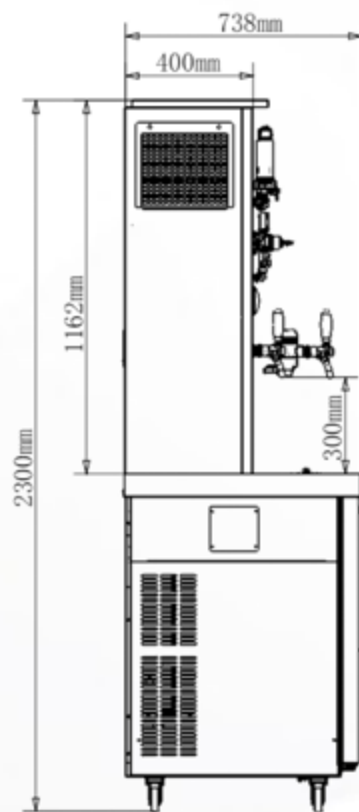

高端服务 整机定制

支持定制化设计：

机身长度

机身颜色

啤酒墙机-8头标准款

参考参数

图号	1080819
产品尺寸	1413*738*2300mm
最大支持龙头数量	8
最大支持减压阀数量	8
可放20L美标桶数	8
制冷方式	水冷+风冷
水箱容积(L)	90L
25°C环温连续出酒量(L)	190L
温控类型	机械温控+电子温控
表面颜色	本色+黑色

啤酒墙机-10头标准款

参考参数

图号	1081119
产品尺寸	1680*738*2300mm
最大支持龙头数量	10
最大支持减压阀数量	10
可放20L美标桶数	11
制冷方式	水冷+风冷
水箱容积(L)	115L
25°C环温连续出酒量(L)	220L
温控类型	机械温控+电子温控
表面颜色	本色+黑色

啤酒墙机-12头标准款

参考参数

图号	1081519
产品尺寸	2085*738*2300mm
最大支持龙头数量	12
最大支持减压阀数量	12
可放20L美标桶数	15
制冷方式	水冷+风冷
水箱容积(L)	130L
25°C环温连续出酒量(L)	290L
温控类型	机械温控+电子温控
表面颜色	本色+黑色

啤酒墙机-8头升级款

参考参数

图号	1080829
产品尺寸	1413*738*2300mm
最大支持龙头数量	8
最大支持减压阀数量	8
可放20L美标桶数	8
制冷方式	水冷+风冷
水箱容积(L)	90L
25°C环温连续出酒量(L)	190L
温控类型	机械温控+电子温控
表面颜色	本色+黑色

啤酒墙机-10头升级款

参考参数

图号	1081129
产品尺寸	1680*738*2300mm
最大支持龙头数量	10
最大支持减压阀数量	10
可放20L美标桶数	11
制冷方式	水冷+风冷
水箱容积(L)	115L
25°C环温连续出酒量(L)	220L
温控类型	机械温控+电子温控
表面颜色	本色+黑色

啤酒墙机-12头升级款

参考参数

图号	1081529
产品尺寸	2085*738*2300mm
最大支持龙头数量	12
最大支持减压阀数量	12
可放20L美标桶数	15
制冷方式	水冷+风冷
水箱容积(L)	130L
25°C环温连续出酒量(L)	290L
温控类型	机械温控+电子温控
表面颜色	本色+黑色

Talos 塔罗斯

塔罗斯科技股份有限公司

浙江省玉环市沙门滨港工业园区 邮编: 317606

全国服务热线: 400 9921 800 电话: 0576-8735 9830 传真: 0576-8749 3876